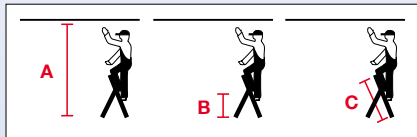

Topy XL

Alu-KlappTritt

- Stabiler, handlicher Alu-KlappTritt
- Große, gummierte Trittsflächen sorgen für bequemen und sicheren Stand
- Platzsparend zu verstauen
- Ausrastsicherung verhindert das unbeabsichtigte Zusammenklappen
- Hoher Sicherheitsbügel (60 cm)

Arbeitshöhe bis	ca. m A	2,50	2,70
Standhöhe	ca. m B	0,50	0,70
Gesamtlänge	ca. m C	1,15	1,40
Stufenzahl		2	3
Gewicht	ca. kg	4,5	6,0
Transport- maße	Länge ca. m	1,15	1,40
	Breite ca. m	0,52	0,54
	Höhe ca. m	0,06	0,06
Art.-No.		130860	130877