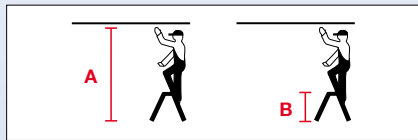

Treppy

Doppel-Klapptritt

- Beidseitig besteigbarer Alu-Klapptritt mit großer Standfläche 200 x 350 mm
- Profilierte, 80 mm tiefe Stufen für sicheren Aufstieg und bequemen Stand
- Mehrfach genietet robuste Stufen-/Holm-Verbindung
- Geringes Gewicht, damit leicht und handlich
- Schnelle und platzsparende Unterbringung (kleines Staumaß)
- Stabile Sicherung (verhindert unbeabsichtigtes Zusammenklappen)
- Rutschsichere Fußkappen

Arbeitshöhe bis	ca. m A	2,45
Standhöhe	ca. m B	0,45
Stufenzahl		2x2
Gewicht	ca. kg	2,0
Transport- maße	Länge ca. m	0,51
	Breite ca. m	0,41
	Höhe ca. m	0,20
Art.-No.		130013