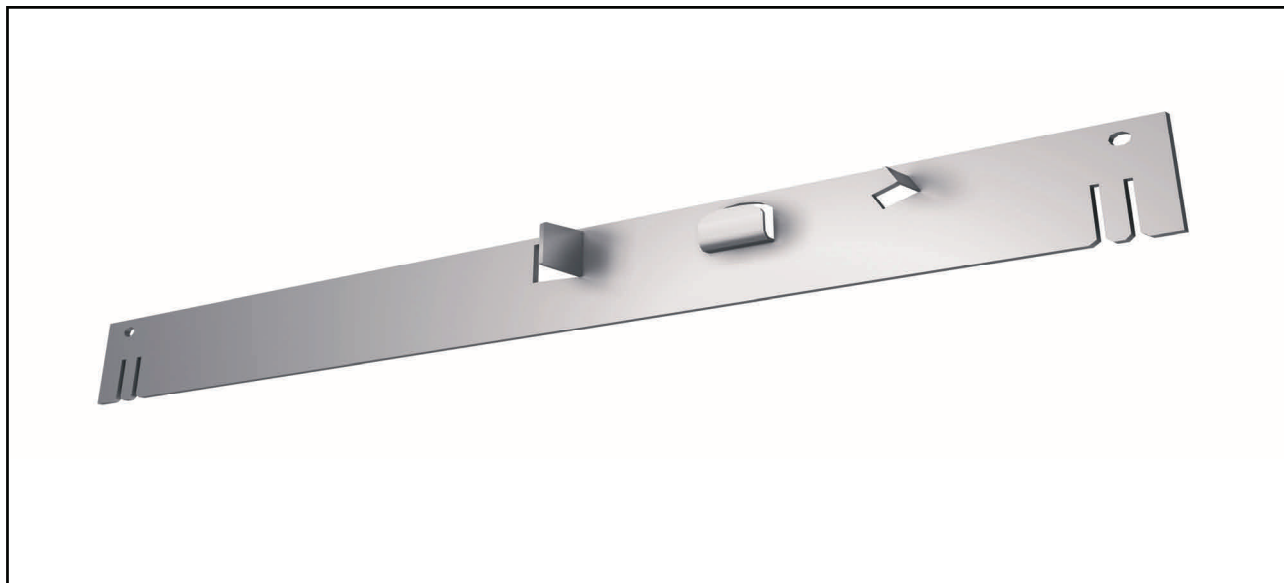

Einbautraverse für System Elba-Leitz

passend für Pendelschiene Art.Nr.- 1903

Montage: Die Einbautraversen werden einfach und schnell in die vorhandenen Löcher für die Fachbodenträger eingeschraubt (Lochabstand 320 mm).

- › Materialstärke: Stahl 2,5 mm lackiert in silber
- › Maße : Länge 343 mm x Höhe 40 mm
- › Lochabstand : 320 mm (280 mm auf Anfrage)
- › Lieferung : paarweise (links + rechts)
- › Ab 550,00 € Netto - Lieferung frei Haus (D) ohne Inseln
- › Versandkosten Österreich + Schweiz auf Anfrage
- › Preise auf Anfrage zuzüglich der gesetzlichen Mehrwertsteuer